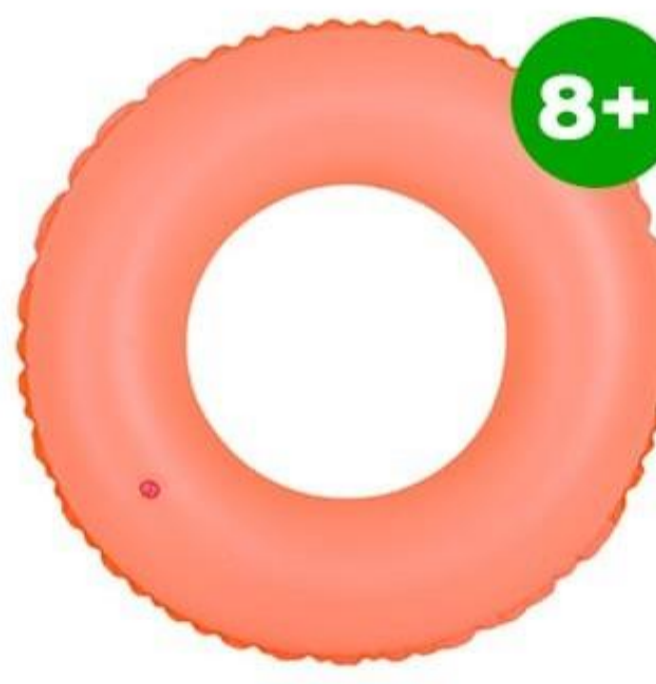

АРТ. 90241 Ø 76 см

Круг надувной для плавания из ПВХ, для детей

Упаковка: ПЭТ пакет с европодвесом (полноцветный вкладыш)